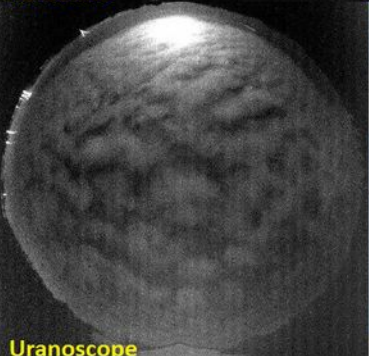

Moulins sur Allier

Narbonne

Puy de Dôme

Saint Julien du Pinet

Saint Lupicin

Salon de Provence

Uranoscope

Radar militaire  
GRAVES

Antenne radio Pic du  
Midi

Exemple of an echo detected at the Pic du Midi

A

C

B

D

143.0320 MHz, -95.72dB

16.095