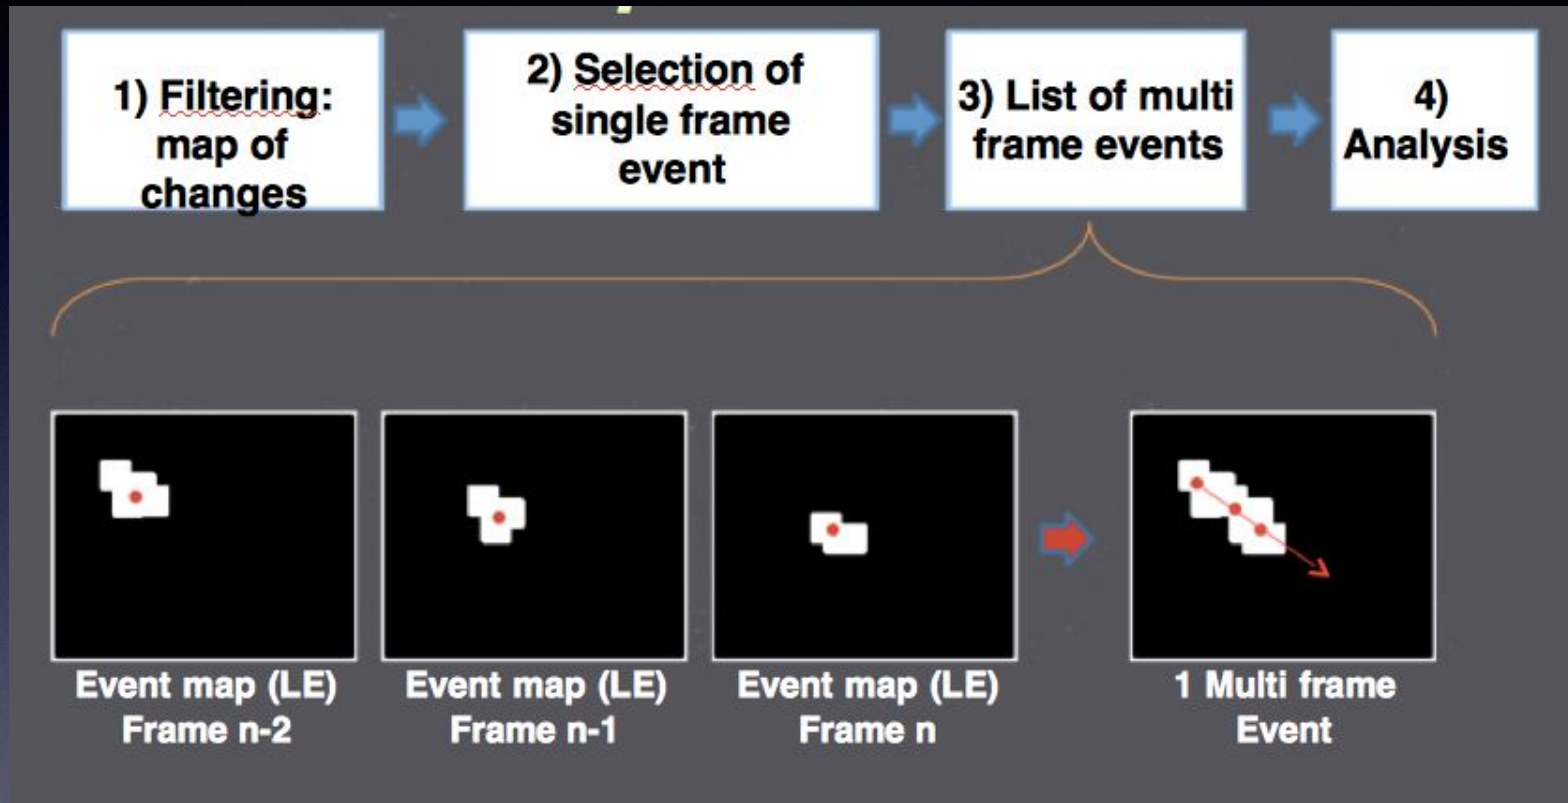

Acquisition - Detection

🕒 Tag sent to “big” server for each detection