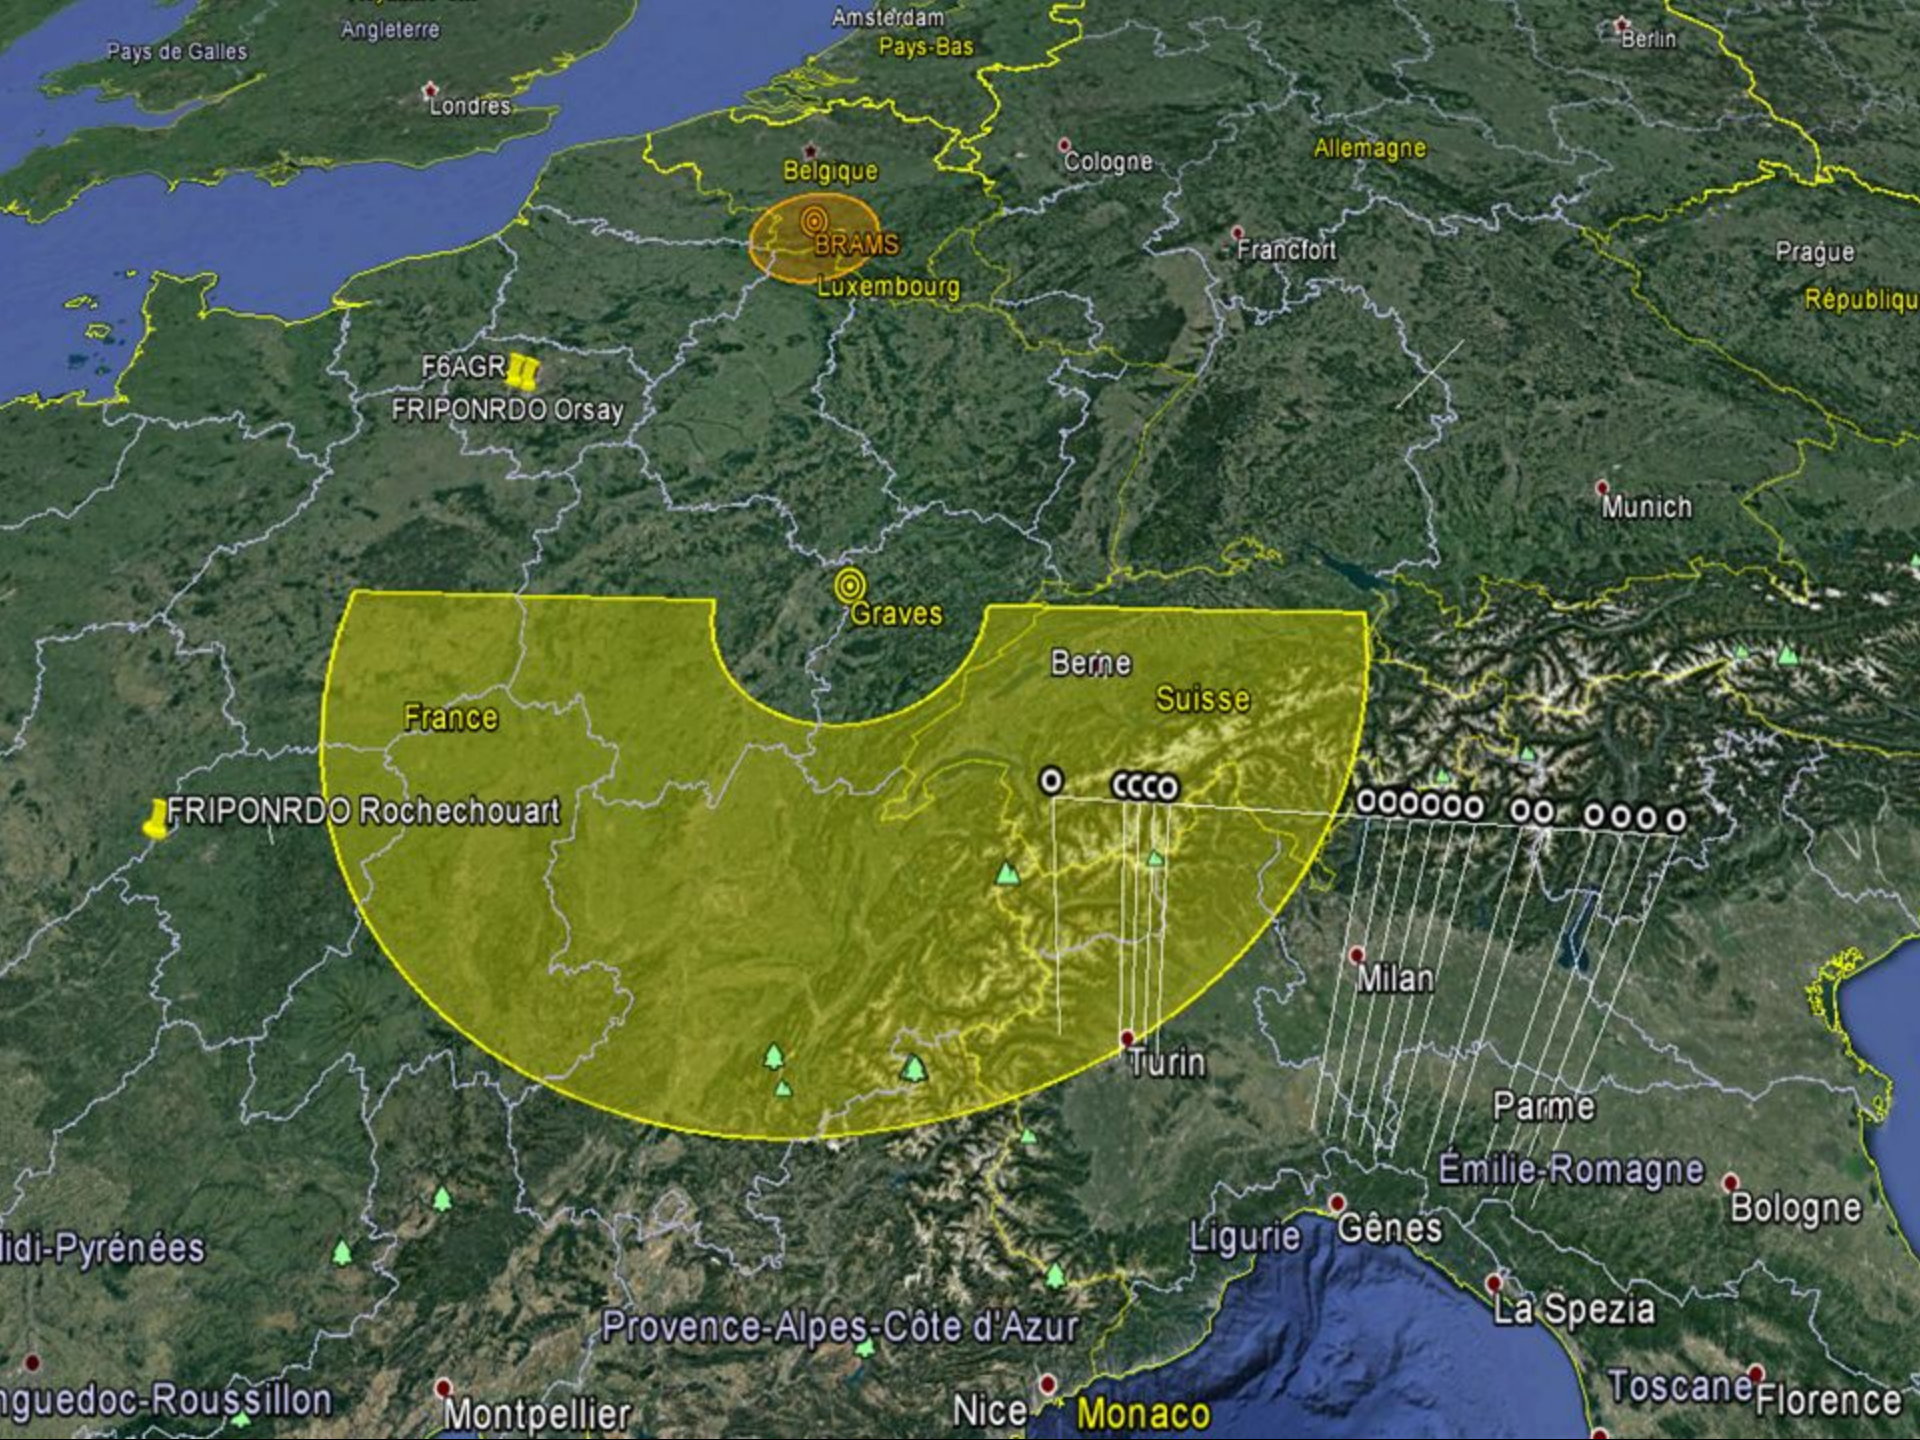

Cahors

Caussols

Coulounieix

Dijon

Hières

Les Angles

Lyon

Mauroux

Antenne radio Pic du  
Midi

Exemple of an echo detected at the Pic du Midi

A

C

B

D

143.0320 MHz, -95.72dB

16.095

# FRIPON is a connected network