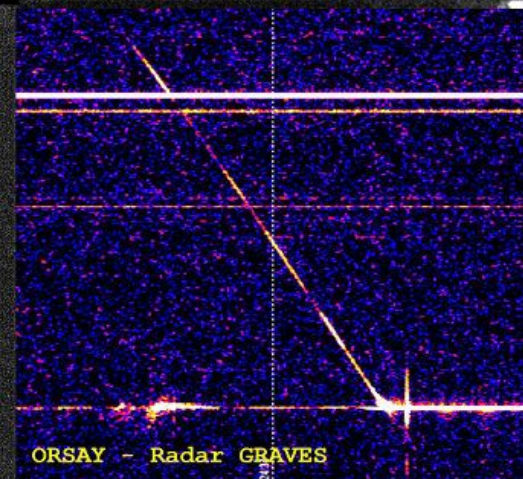

Osenbach

ORSAY - Radar GRAVES