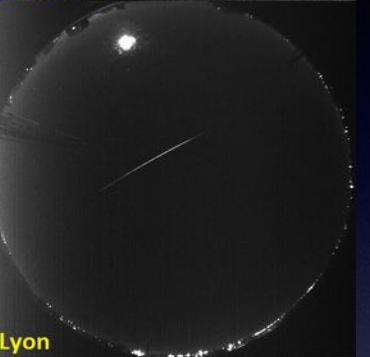

# “Dark Flight”

🕒 Date MeteoFrance & IGN

Lyon

2016 - 06 - 22

1h14m UTC

Aix en Provence

Beaumont les Valence

Besançon

Cahors

Caussols

Coulounieix

Dijon

Hières

Les Angles

Lyon

Mauroux