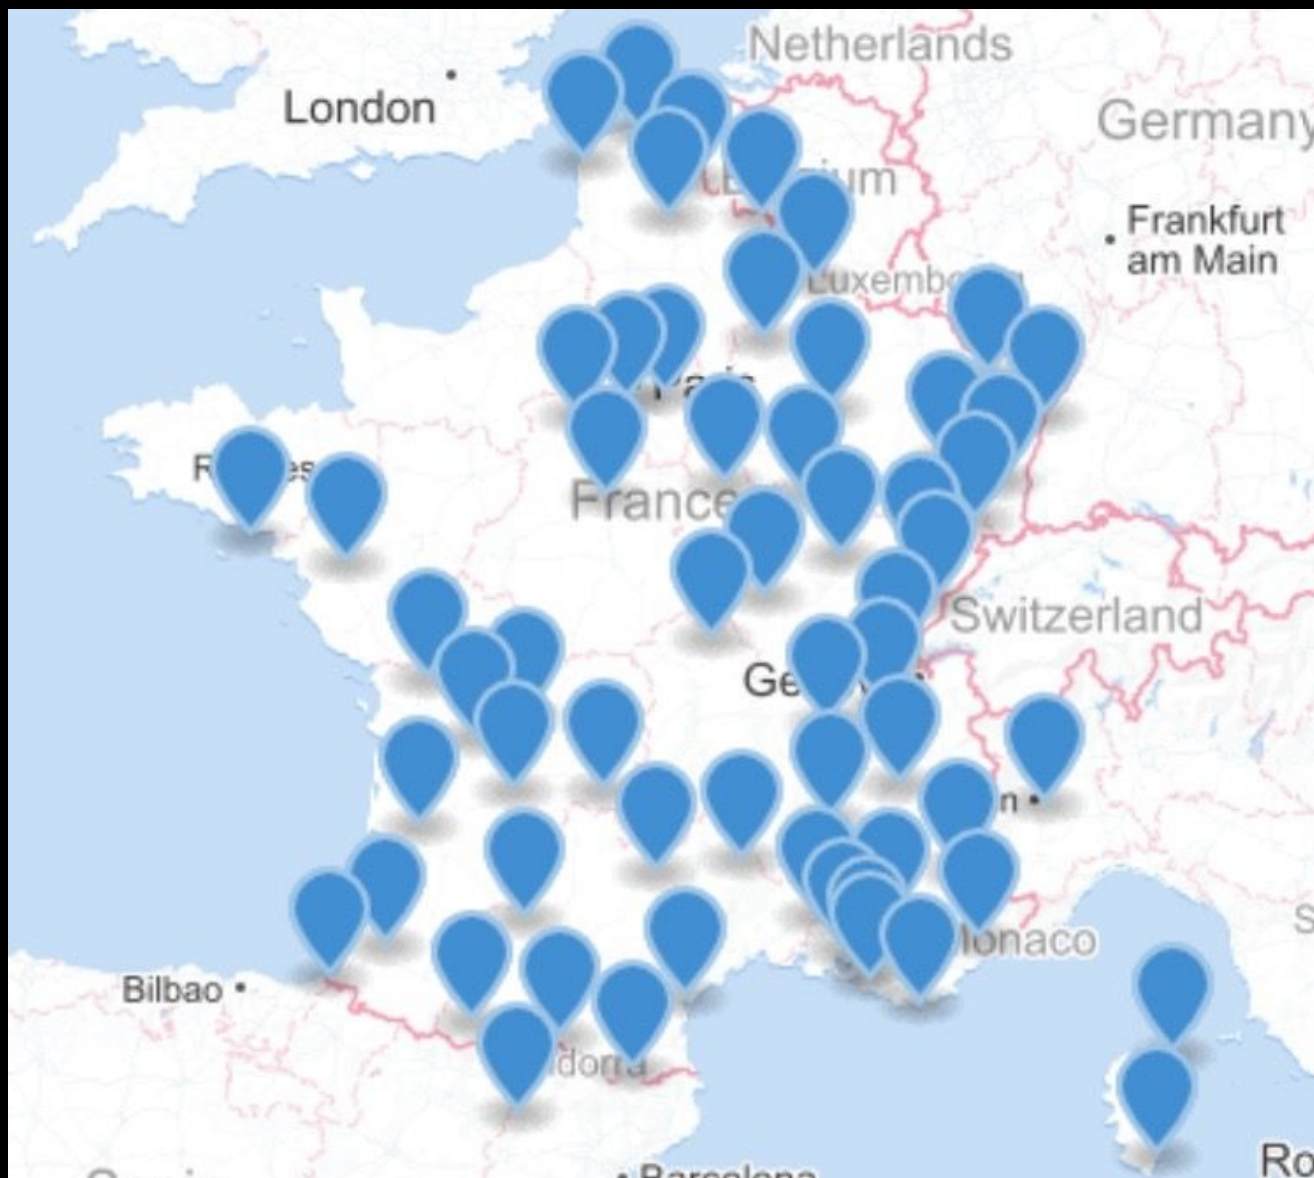

# Orbite et trajectoire

Utilisation des 100 caméras et de 25 stations radio (vitesse du météore)

# Acquisition - Detection

🕒 Tag sent to “big” server for each detection

2016-11-28 21h34m UTC

Belfort

Besançon

Pontarlier

Saint Lupicin

Osenbach

Cahors

Caussols

Coulounieix

Dijon

Hières

Les Angles

Lyon

Mauroux