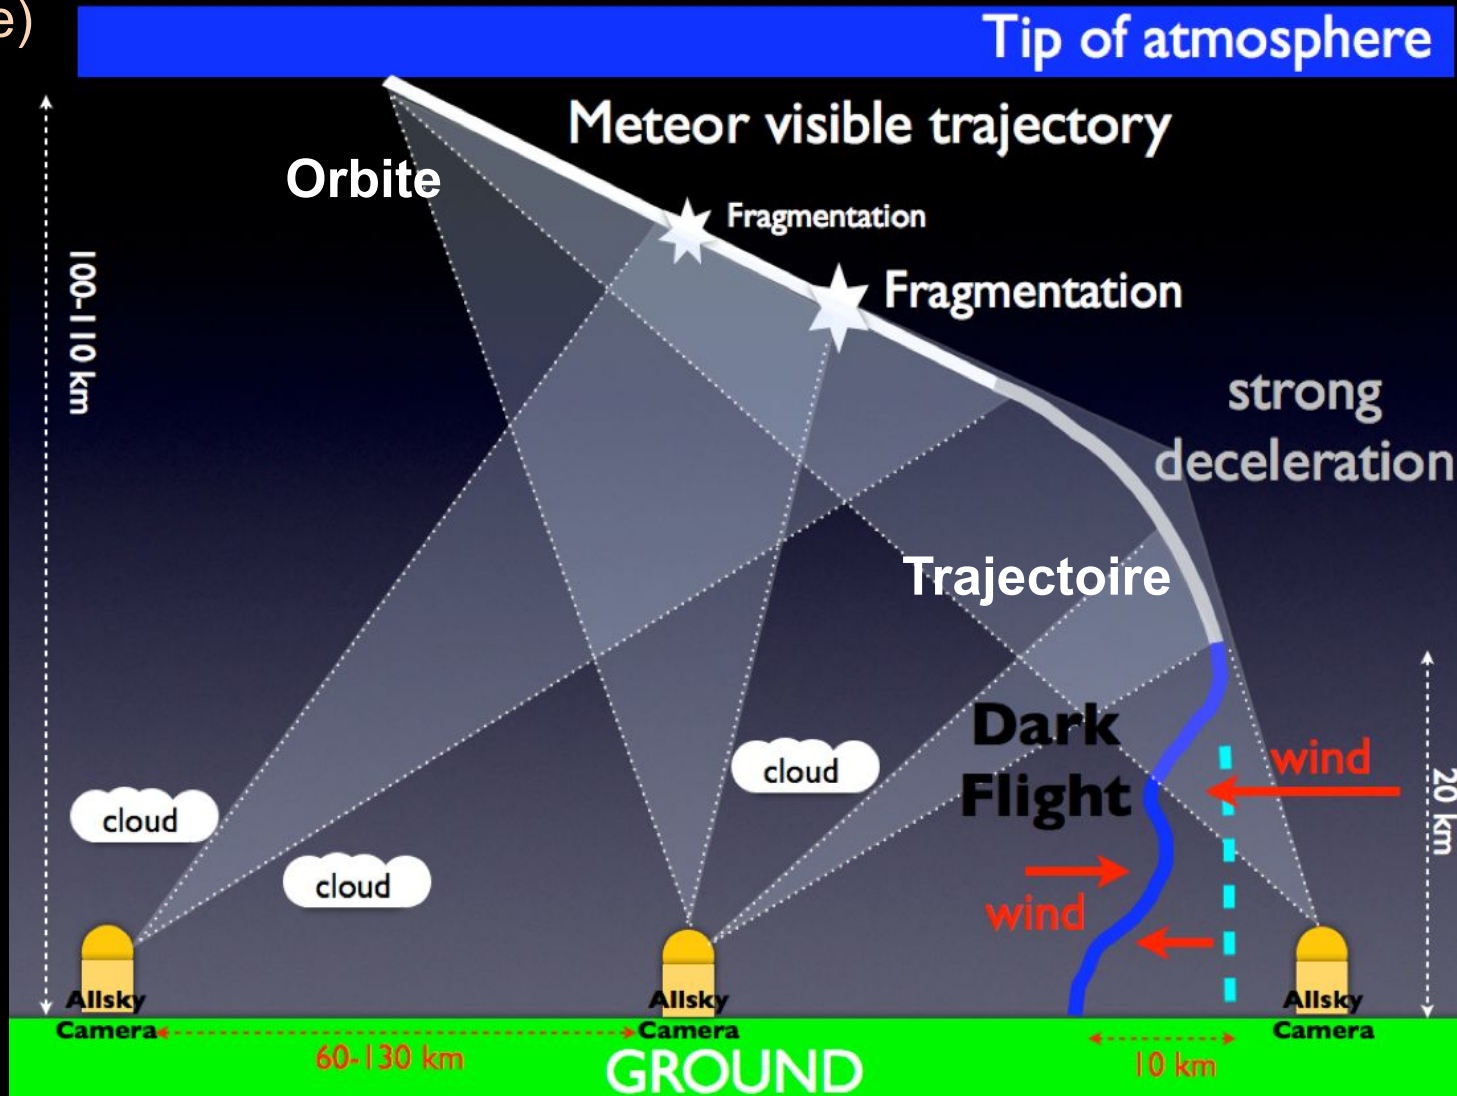

## Vigie Ciel ( Citizen science program )

Uccle, 2016 Nov 29th

FRIPON

l'Observatoire de Paris

IRAP

Institut Pythéas

# Orbite et trajectoire

Utilisation des 100 caméras et de 25 stations radio (vitesse du météore)