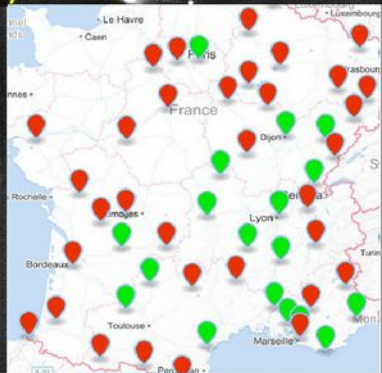

Cahors

Caussols

Coulounieix

Dijon

Hières

Les Angles

Lyon

Mauroux

Moulins sur Allier

Narbonne

Puy de Dôme

Saint Julien du Pinet

Saint Lupicin

Salon de Provence

Uranoscope

Radar militaire  
GRAVES