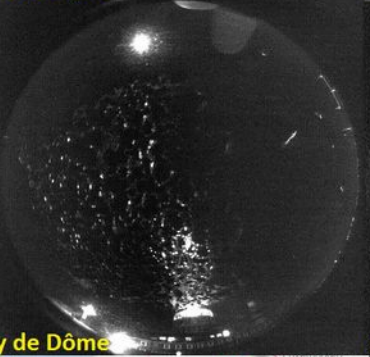

Cahors

Caussols

Coulounieix

Dijon

Hières

Les Angles

Lyon

Mauroux

Moulins sur Allier

Narbonne

Puy de Dôme

Saint Julien du Pinet

Saint Lupicin

Salon de Provence

Uranoscope

Radar militaire  
GRAVES