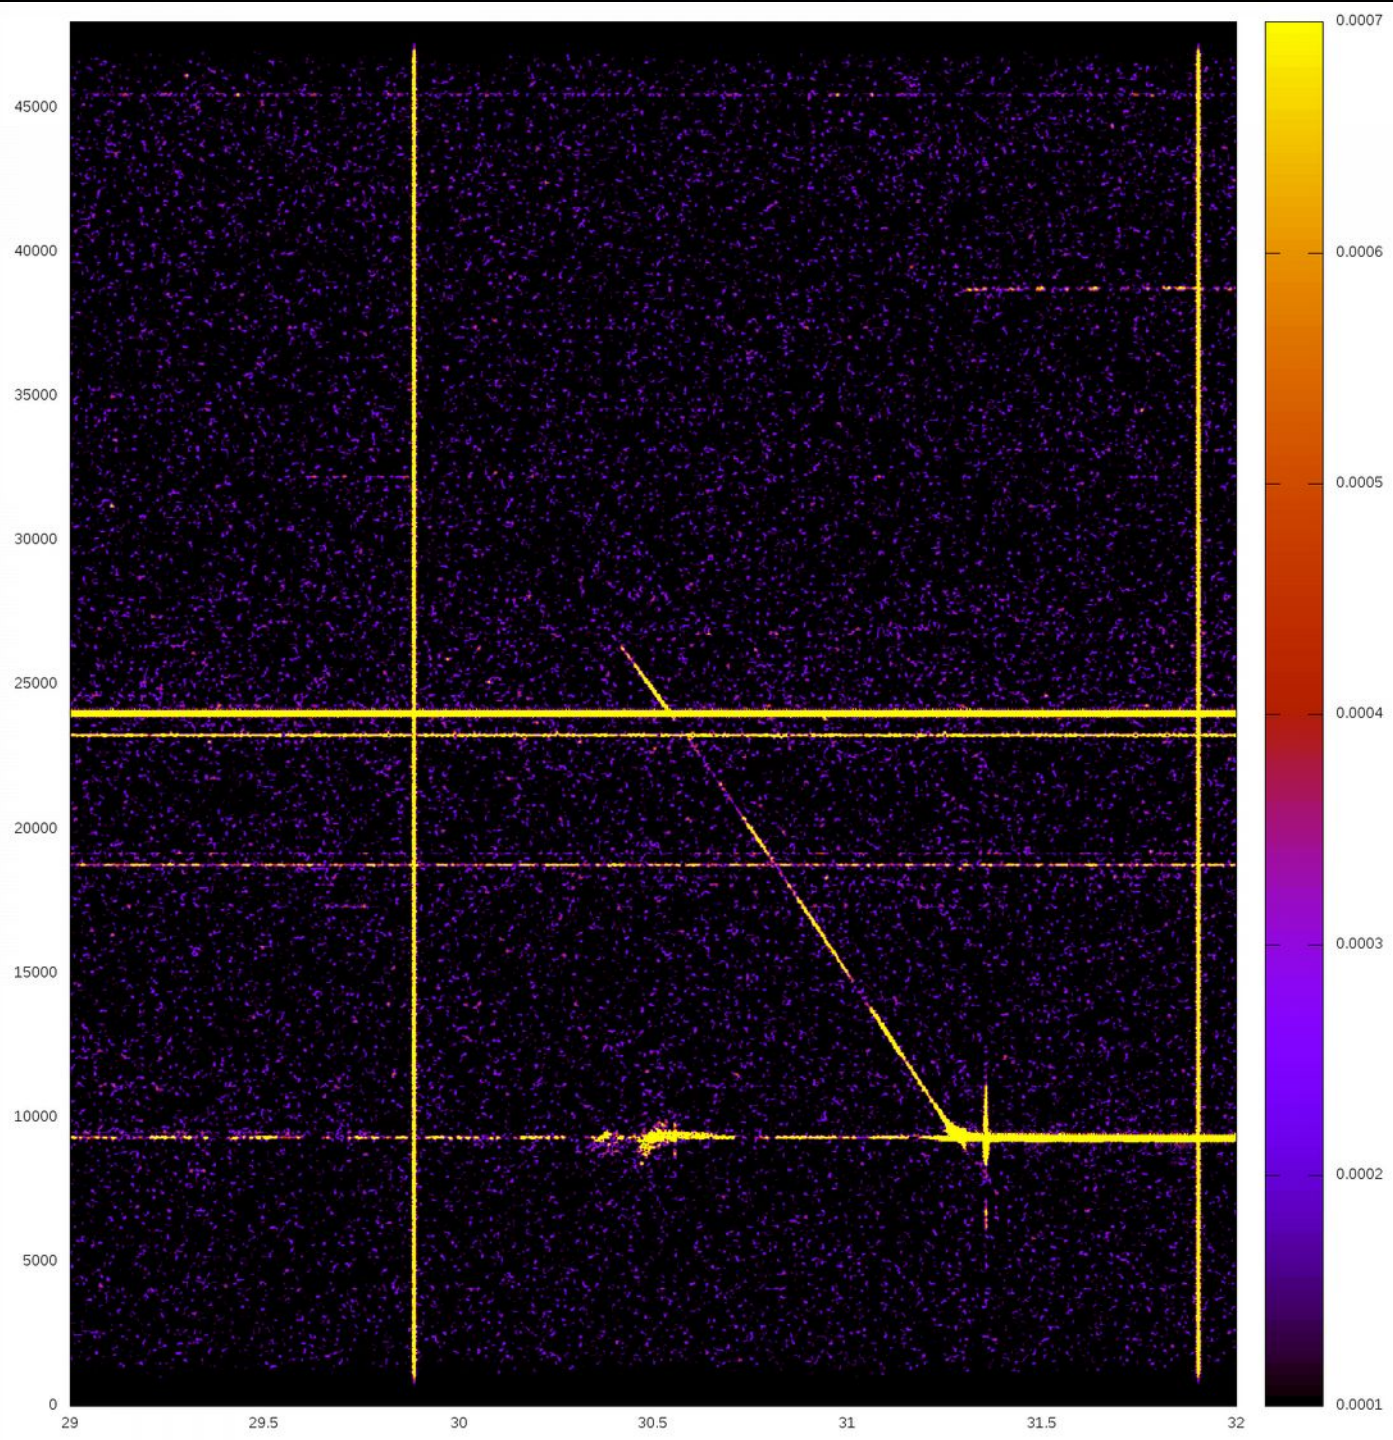

Cahors

Caussols

Coulounieix

Dijon

Hières

Les Angles

Lyon

Mauroux

Antenne radio Pic du  
Midi

Exemple of an echo detected at the Pic du Midi

A

C

B

D

143.0320 MHz, -95.72dB

16.095

# FRIPON is a connected network