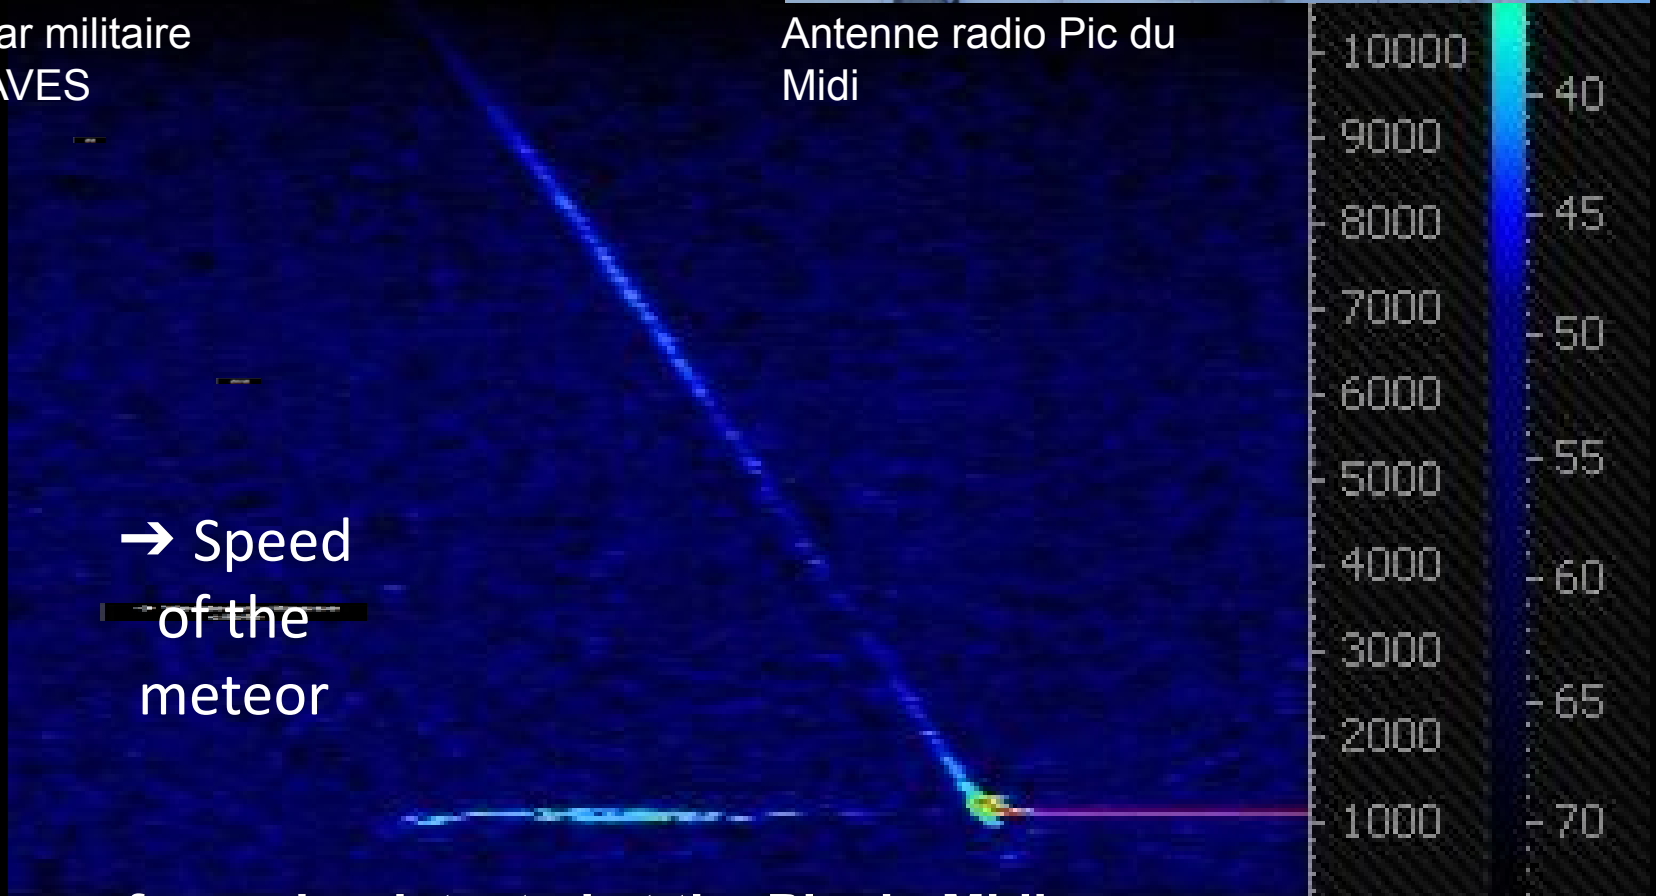

Moulins sur Allier

Narbonne

Puy de Dôme

Saint Julien du Pinet

Saint Lupicin

Salon de Provence

Uranoscope

Radar militaire  
GRAVES

Antenne radio Pic du  
Midi

Exemple of an echo detected at the Pic du Midi

A

C

B

D

143.0320 MHz, -95.72dB

16.095

# FRIPON is a connected network