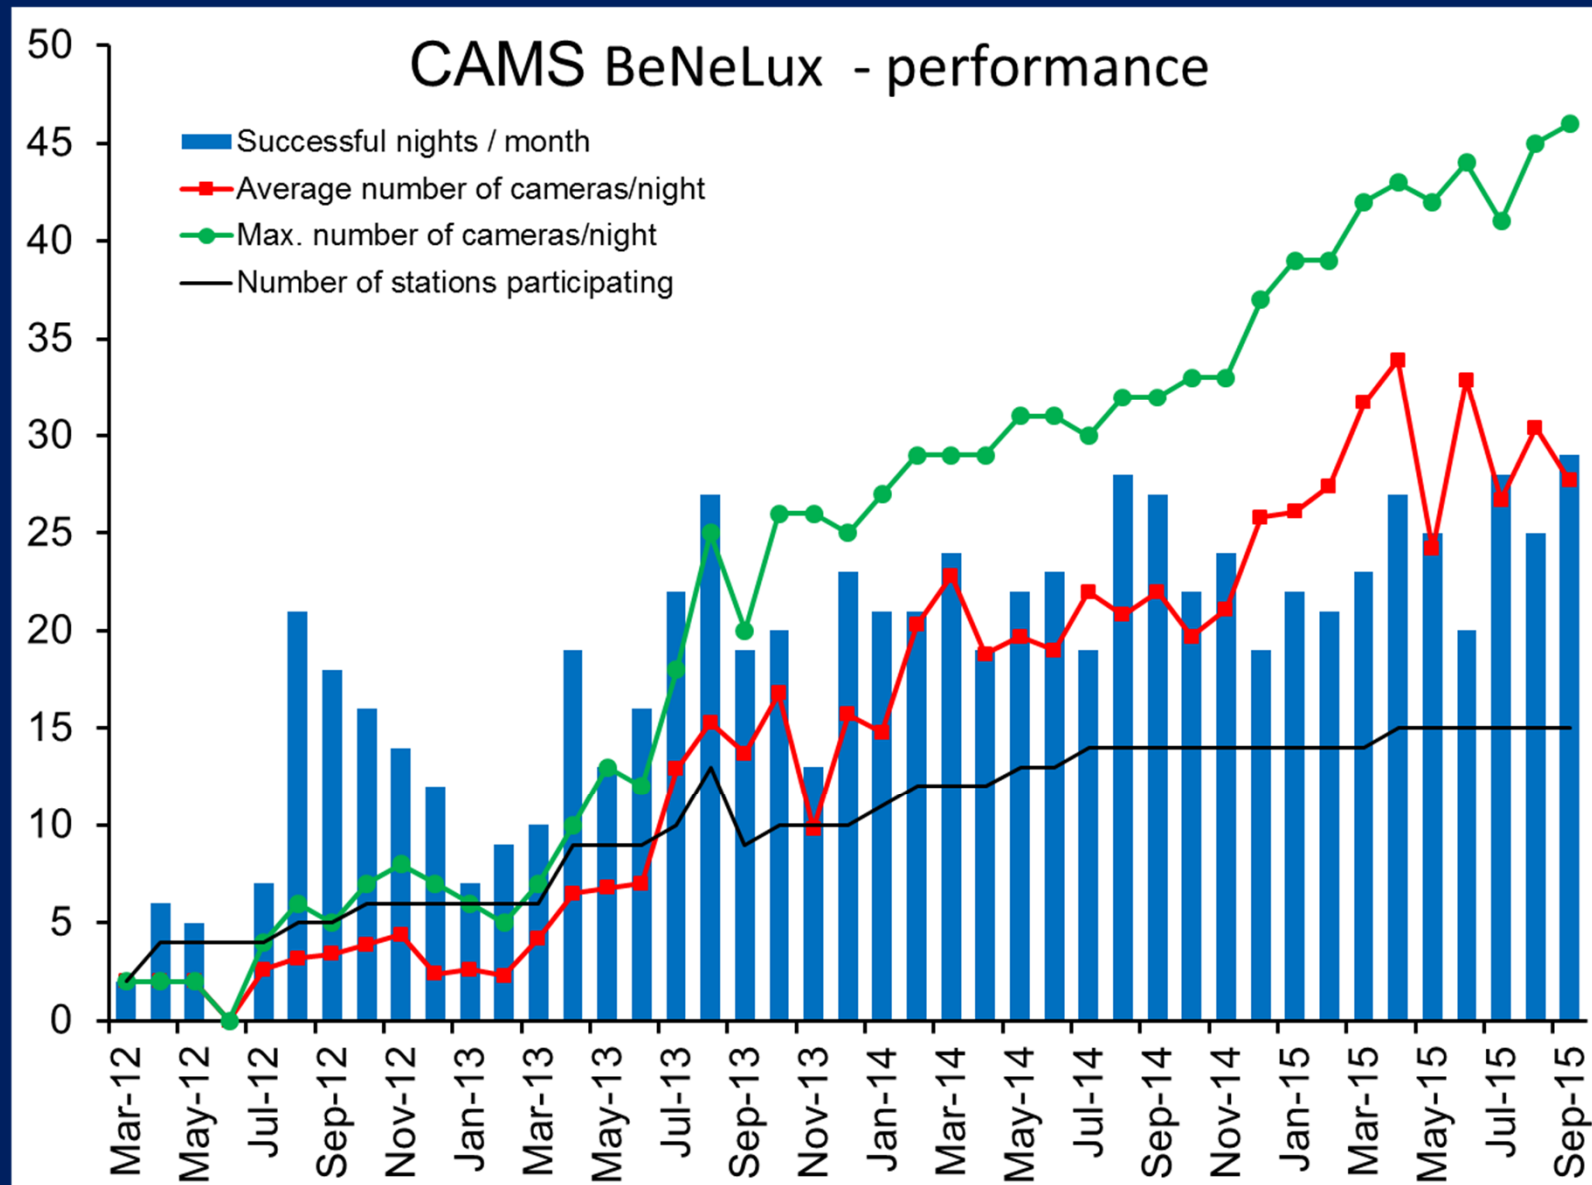

CAMS-BeNeLux network

TOTAAL	01-02	02-03	03-04	04-05	05-06	06-07	07-08	08-09	09-10	10-11	11-12	12-13	13-14	14-15	15-16	16-17	17-18	18-19	19-20	20-21	21-22	22-23	23-24	24-25	25-26	26-27	27-28	28-29	29-30	30-31	31-01	
Januari	1	53	456	68	2	57	10	21	36	90	64	13	76	6	99	88	1	7	0	11	57	44	5	46	1	43	4	35	13	28	8	1.443
Februari	62	85	76	89	65	128	5	29	9	4	33	30	43	16	93	19	51	32	5	5	89	55	74	142	5	72	100	0	0	0	0	1.416
Maart	28	44	117	91	65	80	122	80	83	84	144	168	82	6	5	60	71	0	29	1	30	113	48	49	70	54	78	41	52	2	10	1.907
April	41	35	4	64	39	74	15	97	47	42	79	10	40	90	76	69	100	78	122	162	64	101	106	0	17	2	77	65	10	58	0	1.784
Mei	14	33	63	34	65	16	0	0	34	27	2	77	66	25	43	48	65	48	59	49	2	6	64	30	24	15	7	32	14	29	5	996
Juni	25	29	64	60	60	86	64	40	49	51	90	56	18	30	77	64	27	1	0	11	13	33	12	5	28	0	76	8	73	110	0	1.260
Juli	115	23	92	18	97	111	42	34	129	18	52	0	18	58	49	51	88	69	74	63	66	113	140	100	121	40	3	34	117	237	165	2.337
Augustus	350	308	96	331	367	282	156	299	173	417	446	14	255	213	162	16	43	22	216	202	200	212	111	37	47	168	159	176	53	30	152	7.166
September	156	260	165	119	137	29	60	140	175	244	234	107	42	237	86	103	253	73	76	123	17	82	47	106	242	284	365	357	325	339	0	4.977
Oktober	78	115	136	18	27	91	62	16	45	43	44	4	67	0	33	34	33	213	80	48	132	25	114	21	27	139	215	21	44	211	212	2.348
November	53	19	29	28	34	84	79	18	12	297	37	91	15	39	4	24	7	12	7	27	52	11	20	216	66	0	16	107	25	1	0	1.430
December	2	22	8	68	31	117	128	24	99	241	123	135	651	91	23	16	2	0	114	75	0	30	0	85	81	20	174	24	111	13	107	2.710

29.774

0 orbits: 14
>0 orbits: 351
>100 orbits: 87
>1000 orbits: 1

CAMS-BeNeLux network