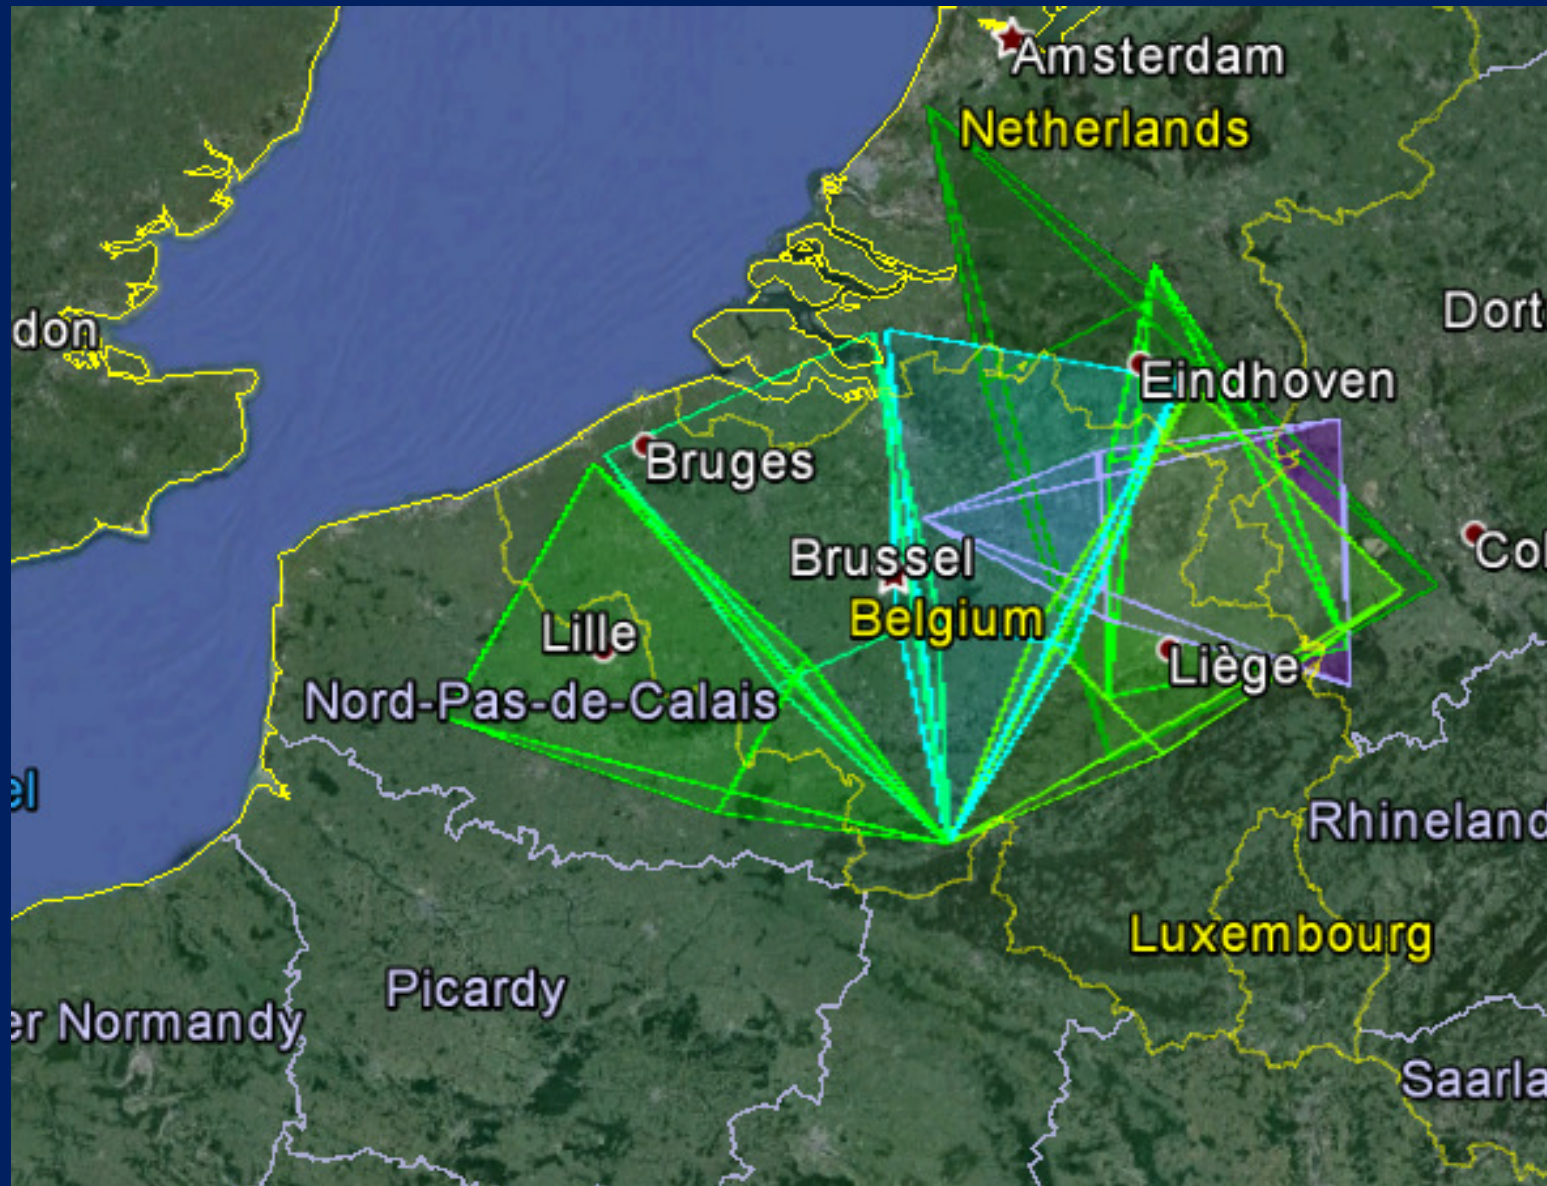

29.774

0 orbits: 14
 >0 orbits: 351
 >100 orbits: 87
 >1000 orbits: 1

CAMS-BeNeLux network

CAMS-BeNeLux network

CAMS-BeNeLux network

CAMS-BeNeLux network

CAMS-BeNeLux network

CAMS-BeNeLux network