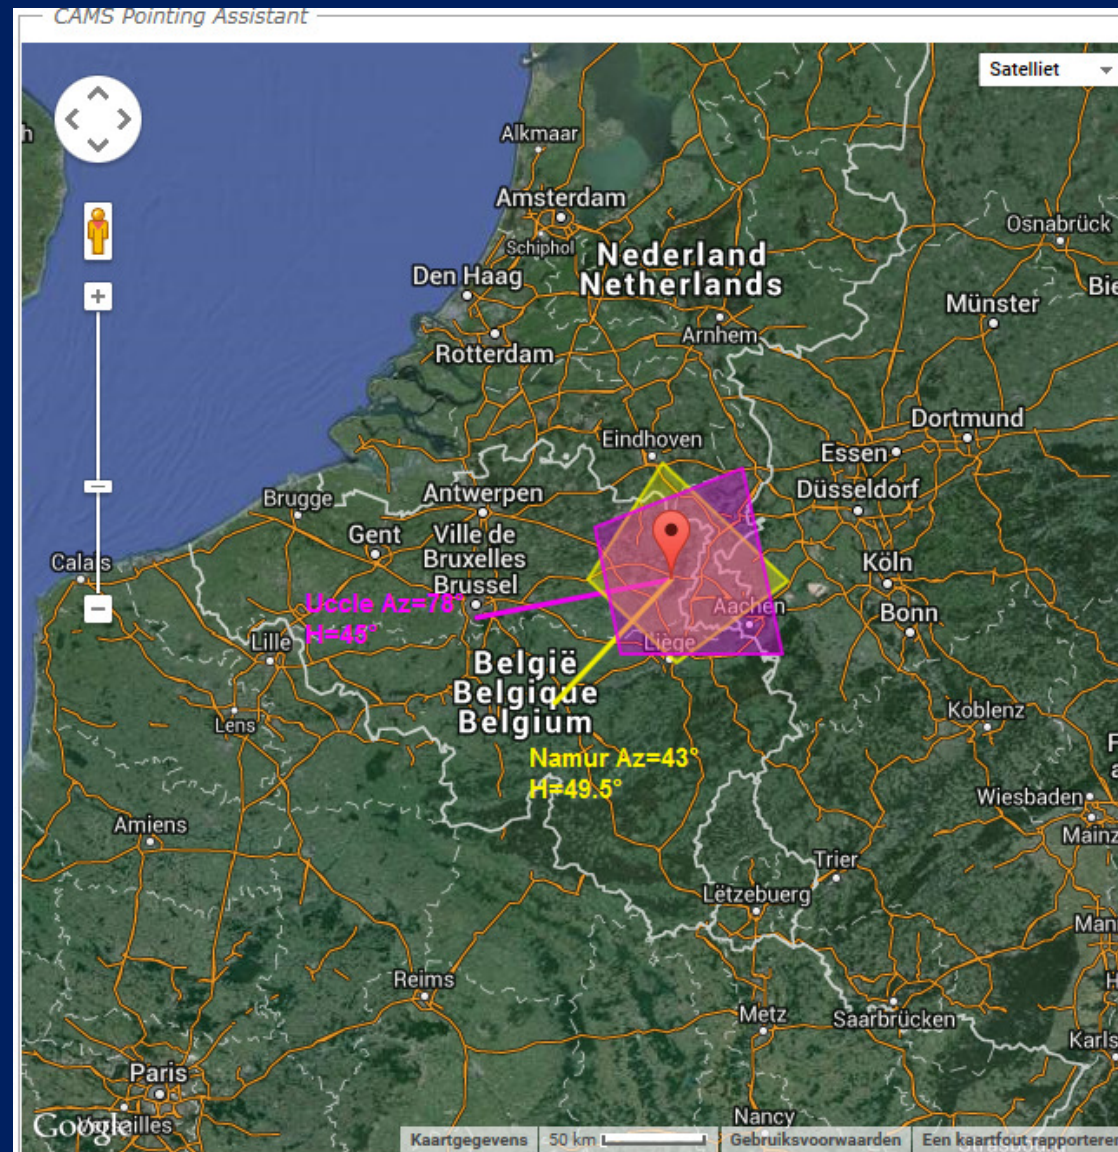

29.774

0 orbits: 14
 >0 orbits: 351
 >100 orbits: 87
 >1000 orbits: 1

CAMS-BeNeLux network

CAMS-BeNeLux network

CAMS-BeNeLux network

CAMS-BeNeLux network

CAMS-BeNeLux network

CAMS-BeNeLux network