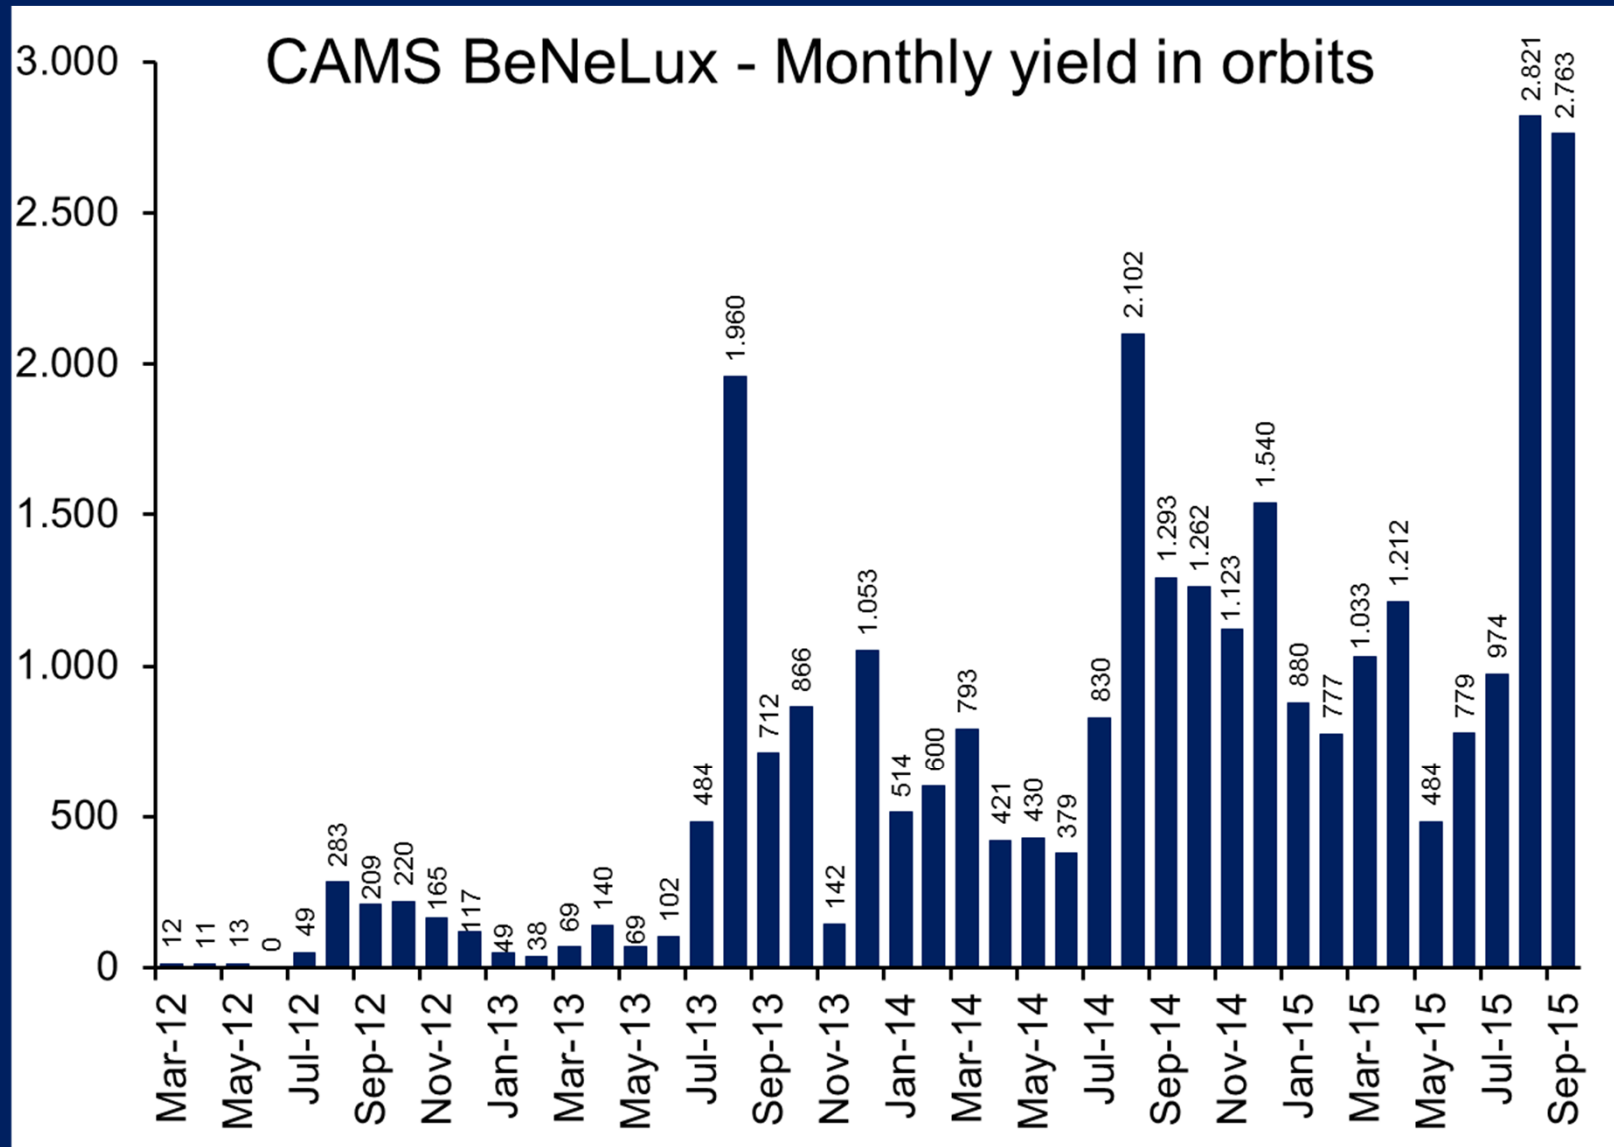

CAMS-BeNeLux network