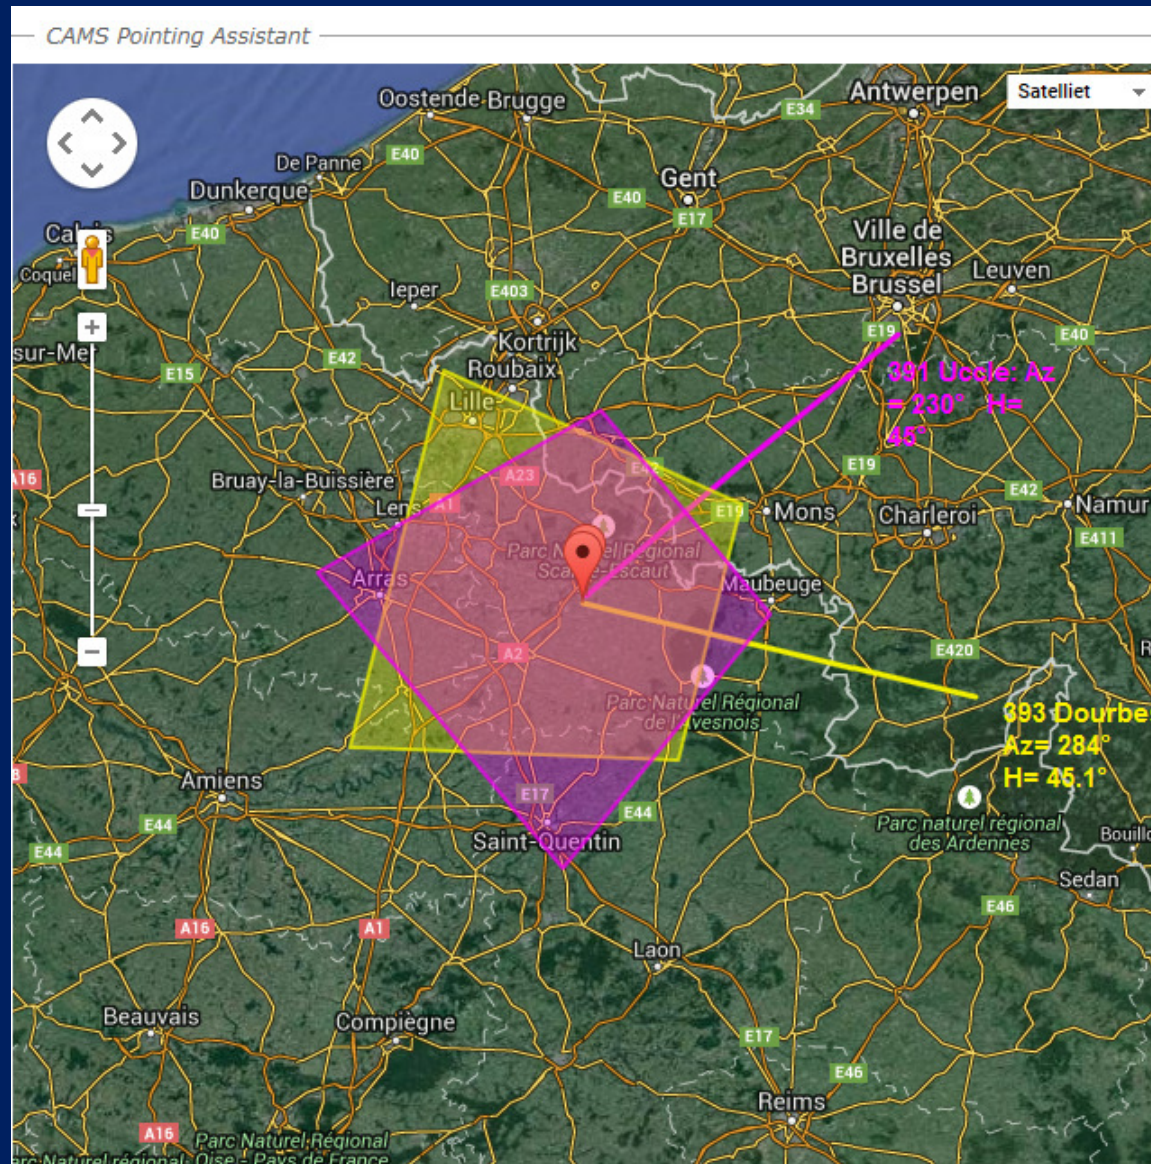

29.774

0 orbits: 14
 >0 orbits: 351
 >100 orbits: 87
 >1000 orbits: 1

CAMS-BeNeLux network

CAMS-BeNeLux network

CAMS-BeNeLux network

CAMS-BeNeLux network

CAMS-BeNeLux network

CAMS-BeNeLux network