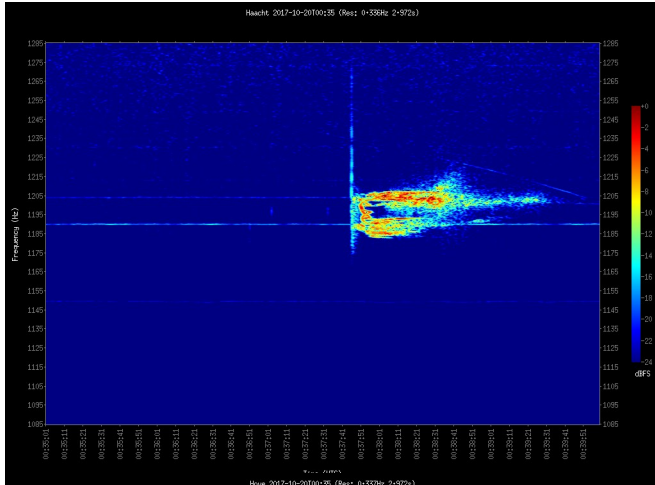

2018 10 10
21h14m UTC

FRIPON / BRAMS common observations

Liège

FRIPON

20/10/2017

BEHAAC

BELIEG

BEHOVE

BEOTTI

BEHUMA

BEUCCL

29/06/2018

DéTECTÉ par 6 stations

BEHOVE

BEOTTI

BEHUMA