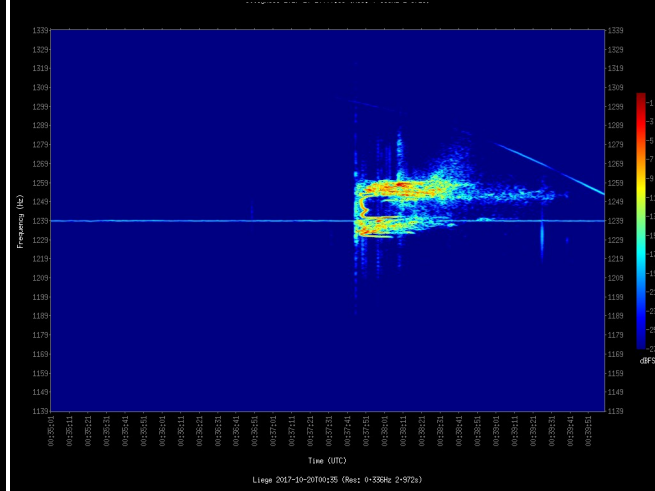

2018 10 10
21h14m UTC

FRIPON / BRAMS common observations

Liège

FRIPON

20/10/2017

BEHAAC

BELIEG

BEHOVE

BEOTTI

BEHUMA

BEUCCL

29/06/2018

DéTECTÉ par 6 stations

BEHOVE

BEOTTI

BEHUMA