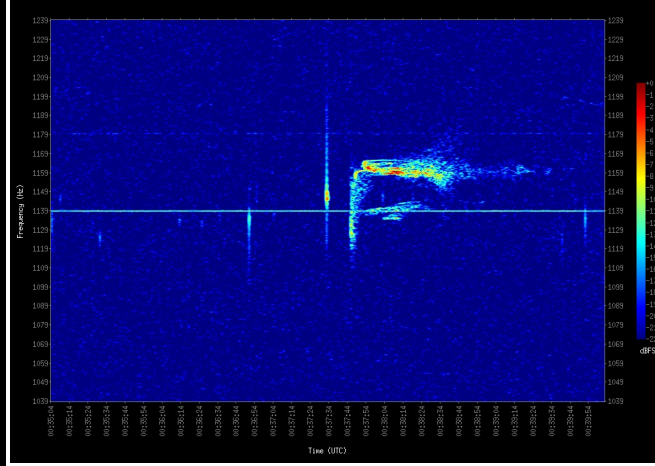

2018 10 10
21h14m UTC

FRIPON / BRAMS common observations

Liège

FRIPON

20/10/2017

BEHAAC

BELIEG

BEHOVE

BEOTTI

BEHUMA

BEUCCL

29/06/2018

DéTECTÉ par 6 stations

BEHOVE

BEOTTI

BEHUMA