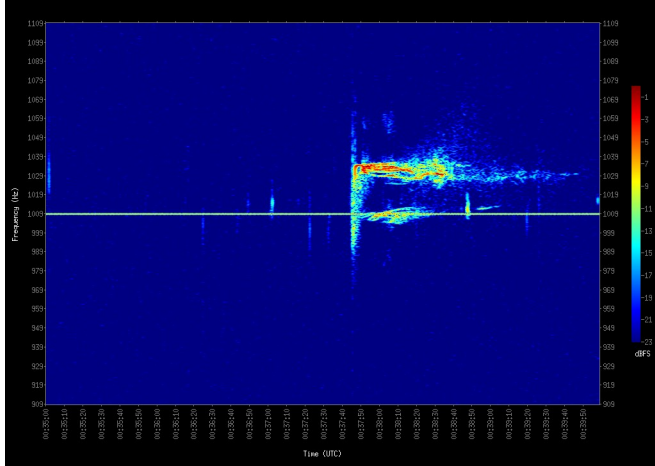

2018 10 10
21h14m UTC

FRIPON / BRAMS common observations

Liège

FRIPON

20/10/2017

BEHAAC

BELIEG

BEHOVE

BEOTTI

BEHUMA

BEUCCL

29/06/2018

DéTECTÉ par 6 stations

BEHOVE

BEOTTI

BEHUMA