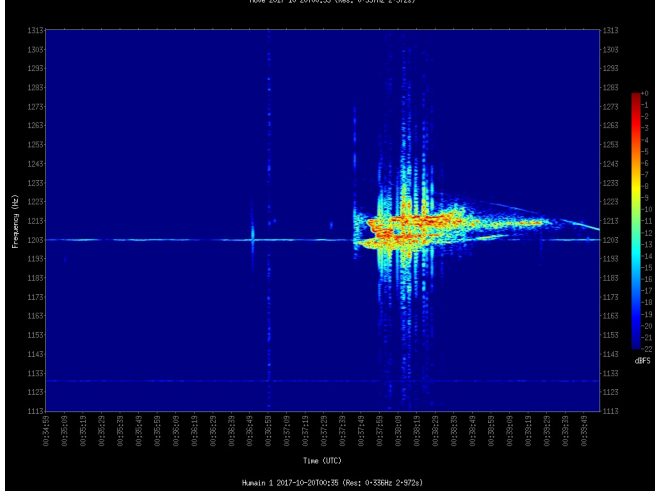

2018 10 10
21h14m UTC

FRIPON / BRAMS common observations

Liège

FRIPON

20/10/2017

BEHAAC

BELIEG

BEHOVE

BEOTTI

BEHUMA

BEUCCL

29/06/2018

DéTECTÉ par 6 stations

BEHOVE

BEOTTI

BEHUMA