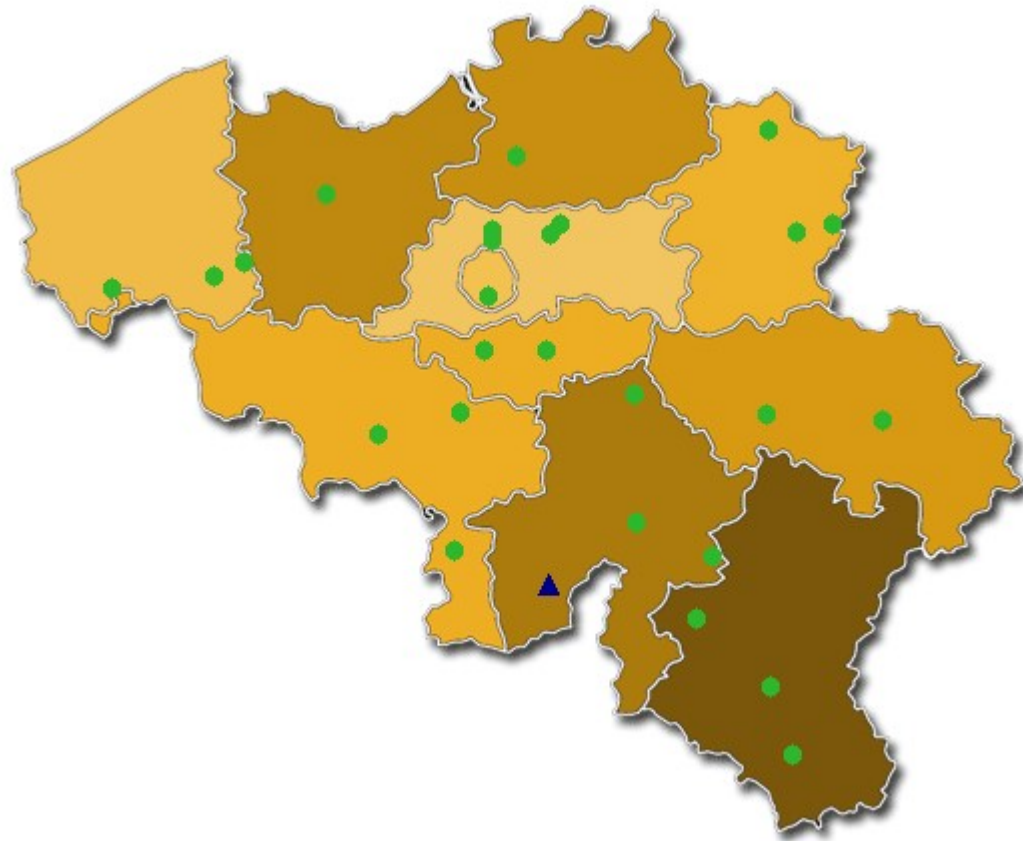

2018 10 10
21h14m UTC

FRIPON / BRAMS common observations

Liège

FRIPON

20/10/2017

BEHAAC

BELIEG

BEHOVE

BEOTTI

BEHUMA

BEUCCL

29/06/2018

DéTECTÉ par 6 stations

BEHOVE

BEOTTI

BEHUMA

BEOVER

BELIEG

BEUCCL

05/11/2018

BEGENK

BEHUMA

BELIEG

BEMONS