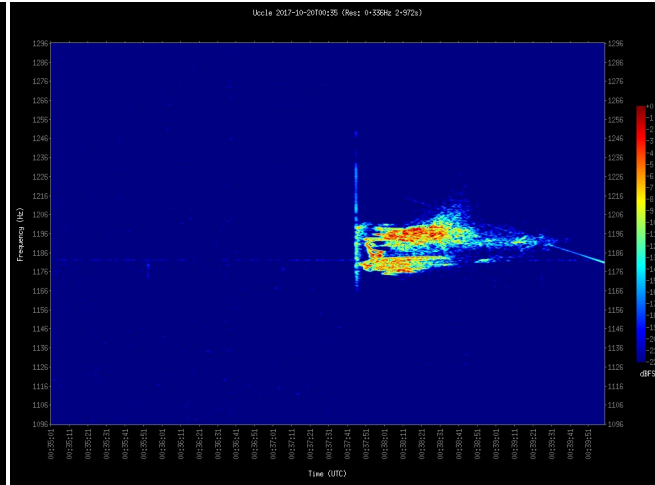

2018 10 10
21h14m UTC

FRIPON / BRAMS common observations

Liège

FRIPON

20/10/2017

BEHAAC

BELIEG

BEHOVE

BEOTTI

BEHUMA

BEUCCL

29/06/2018

DéTECTÉ par 6 stations

BEHOVE

BEOTTI

BEHUMA